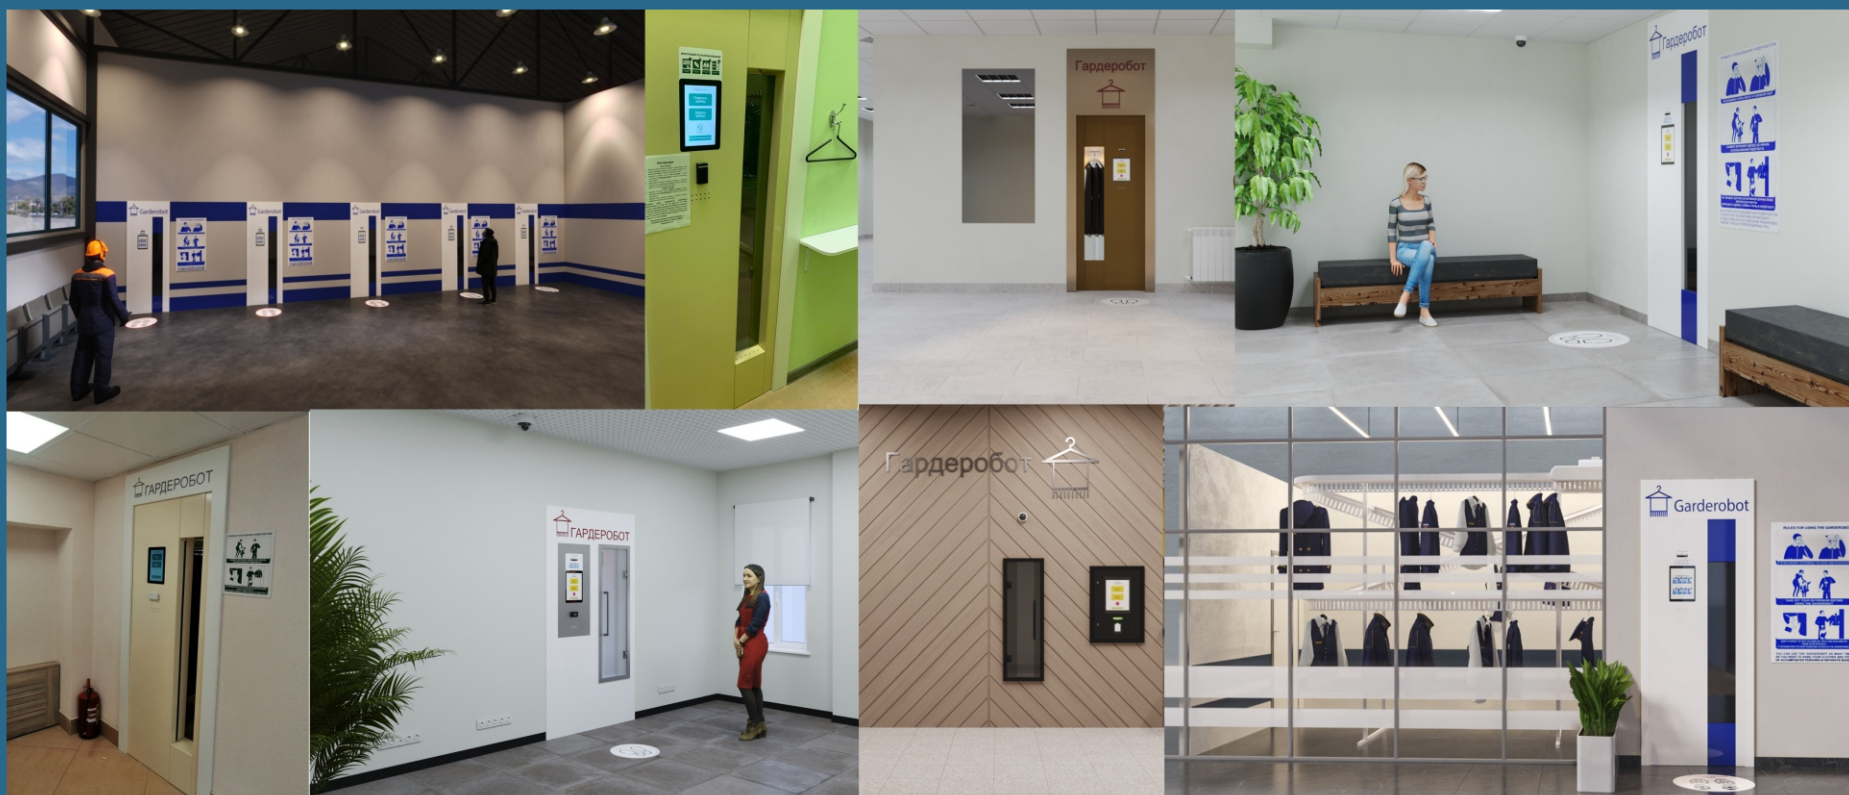

ЭКОНОМИЧЕСКАЯ ВЫГОДА

GARDEROBOT
900 мест
доступ 24/7/365
администратор on-line

ГАРДЕРОБ С КРЮЧКАМИ
450 мест
7.00-21.00/7/210
6 сотрудников

ГАРДЕРОБОТ окупается за 16-28 месяцев

ГАРДЕРОБОТ

это престижное и экономически выгодное решение для хранения и выдачи одежды, обеспечивающее комфорт и безопасность пользователей