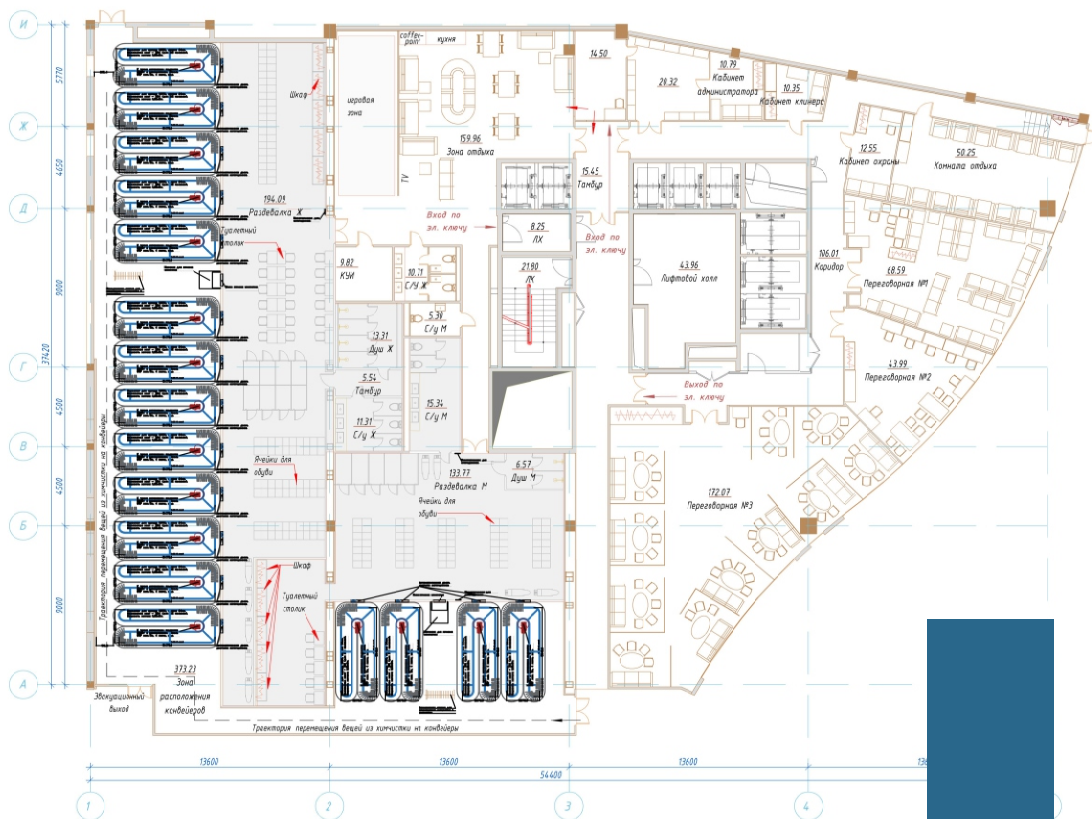

ПРОСТОТА ПОЛЬЗОВАНИЯ

Интуитивно понятный интерфейс

Одновременное использование системы идентификации лиц и карт доступа

Аудиосопровождение действий системы и пользователя

ТЕХНИЧЕСКИЕ ПАРАМЕТРЫ

Помещение для гардеробного конвейера должно быть шириной не менее 1200 мм, высотой не менее 1750 мм